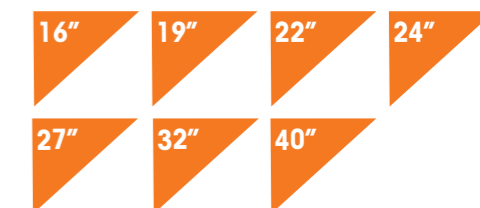

Guide de SÉLECTION

androidtv 11.0

DVB T2

→ 7 FORMATS disponibles

Modèles	SMART TV 19	SMART TV 19 DVD	SMART TV 22	SMART TV 22 DVD	SMART TV 24	SMART TV 27	SMART TV 32	SMART TV 40	TV 16	TV 16 DVD	TV 19	TV 19 DVD	TV 22	TV 22 DVD	TV 24 DVD	SMART TV 19 1 ^{ERE} Monte	SMART TV 22 1 ^{ERE} Monte	TV 19 1 ^{ERE} Monte	TV 19 DVD 1 ^{ERE} Monte	TV 22 DVD 1 ^{ERE} Monte	
Référence	TV1963	TV1971	TV2263	TV2271	TV2461	TV2761	TV3261	TV4060	TV1602	TV1612	TV1904	TV1914	TV2221	TV2212	TV2410	TV1981	TV2280	TV1933	TV1943	TV2252	
Dimensions TV (L x h x l mm)	439 x 268 x 43	439 x 268 x 52	504 x 305 x 43	504 x 305 x 52	553 x 333 x 43	635 x 379 x 75	731 x 432 x 86	906 x 518 x 81	376 x 240 x 41	376 x 240 x 45	439 x 268 x 43	439 x 268 x 52	501 x 296 x 43	501 x 296 x 46	552 x 361 x 51	439 x 268 x 43	503 x 305 x 43	439 x 268 x 43	439 x 268 x 52	501 x 296 x 46	
Diagonale écran	18.5" (48 cm)	18.5" (48 cm)	21.5" (55 cm)	21.5" (55 cm)	23.8" (61 cm)	27" (68 cm)	32" (81 cm)	40" (100 cm)	15.6" (39 cm)	15.6" (39 cm)	18.5" (48 cm)	18.5" (48 cm)	21.5" (55 cm)	21.5" (55 cm)	23.6" (61 cm)	18.5" (48 cm)	21.5" (55 cm)	18.5" (48 cm)	18.5" (48 cm)	21.5" (55 cm)	
Classe énergétique	Classe E	Classe E	Classe E	Classe E	Classe E	Classe E	Classe E	Classe E	Classe D	Classe D	Classe E	Classe E	Classe E	Classe E	Classe F	Classe E	Classe E	Classe E	Classe E	Classe E	
Consommation d'énergie	13 W	13 W	15 W	15 W	16 W	19 W	25 W	32 W	9 W	9 W	13 W	13 W	15 W	15 W	25 W	13 W	15 W	13 W	13 W	15 W	
Interrupteur ON/OFF intégré	○	○	○	○	○	○	○	○	○	○	○	○	○	○	○						
Lecteur DVD DVIX		○		○						○		○		○	○					○	○
Tuner compatible ULTRA HD DVB-T2	○	○	○	○	○	○	○	○	○	○	○	○	○	○	○	○	○	○	○	○	
Alimentation compatible	12/24/220V	12/24/220V	12/24/220V	12/24/220V	12/24/220V	12/24/220V	12/24/220V	12/24/220V	12/24/220V	12/24/220V	12/24/220V	12/24/220V	12/24/220V	12/24/220V	12/24/220V	12/24/220V	-	12/24/220V	12/24/220V	12/24/220V	
Livraison sans alimentation 220 V																○		○	○	○	
Port USB audio vidéo et HDMI	2	2	2	2	2	2	2	2	1	1	2	2	2	2	2	2	2	2	2	2	
Inversion de dalle	○	○	○	○	○	○	○	○	○	○	○	○	○	○	○	○	○	○	○	○	
Vision grand angle	○	○	○	○	○	○	○	○			○	○	○	○	○	○	○	○	○	○	
Angle de vision	178°H 178°V	178°H 178°V	178°H 178°V	178°H 178°V	178°H 178°V	178°H 178°V	178°H 178°V	178°H 178°V	90°H 65°V	90°H 65°V	178°H 178°V	178°H 178°V	178°H 178°V	178°H 178°V	178°H 178°V	178°H 178°V	178°H 178°V	178°H 178°V	178°H 178°V	178°H 178°V	
Fréquence	60 Hz	60 Hz	60 Hz	60 Hz	60 Hz	60 Hz	60 Hz	60 Hz	60 Hz	60 Hz	60 Hz	60 Hz	60 Hz	60 Hz	60 Hz	60 Hz	60 Hz	60 Hz	60 Hz	60 Hz	
Temps de réponse	< 14 ms	< 14 ms	< 5 ms	< 5 ms	< 25 ms	< 8 ms	< 8,5 ms	< 9,5 ms	< 25 ms	< 25 ms	< 14 ms	< 14 ms	< 5 ms	< 5 ms	< 25 ms	< 14 ms	< 5 ms	< 14 ms	< 14 ms	< 5 ms	
Résolution (pixels)	1 366 x 768	1 366 x 768	1920 x 1080	1920 x 1080	1920 x 1080	1920 x 1080	1920 x 1080	1920 x 1 080	1366 x 768	1366 x 768	1366 x 768	1366 x 768	1920 x 1080	1920 x 1080	1920 x 1080	1366 x 768	1920 x 1080	1366 x 768	1366 x 768	1920 x 1080	
Poids	2,5 kg	2,9 kg	2,9 kg	3,4 kg	3 kg	4,1 kg	5,5 kg	7,5 kg	1,3 kg	1,7 kg	2,5 kg	2,9 kg	2,9 kg	3,4 kg	3,8 kg	2,5 kg	2,9 kg	2,5 kg	2,7 kg	3,5 kg	
Garantie	2 ans	2 ans	2 ans	2 ans	2 ans	2 ans	2 ans	2 ans	2 ans	2 ans	2 ans	2 ans	2 ans	2 ans	2 ans	2 ans	2 ans	2 ans	2 ans	2 ans	